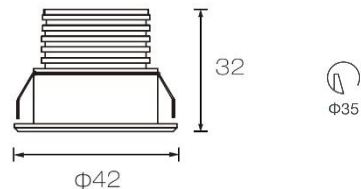

系列名 BAR / 层板灯

项目名称

灯具型号 BHH21035C

灯位编号

灯具规格

色温	2700K/3000K/4000K
光束角	20°
色容差	SDCM≤3
显色指数	Ra≥90
功率	3W
输入电压	220-240V~50/60Hz
调光方式	非调光
调光深度	/
灯具寿命	30000H
光源类型	LED (SMD)
光源数量	1
安装方式	嵌入式
天花厚度	4-10mm
产品材质	铝合金
外观颜色	哑光白 DW
表面工艺	喷漆
重量	0.082kg
绝缘等级	Class 2
防护等级	IP20

灯具描述

BAR--嵌入式小射灯

外观精致，尺寸小巧，整个系列开孔尺寸均≤35mm，最矮款高度仅20mm，适合用在柜内或者展架等安装空间有限的场景。

配件应用

配光曲线

	光束角	20°	H(m)	E(lx)	D(cm)
功率	3W		1	443	35
中心光强	684cd		2	111	70
光通量	114lm		3	49	104
眩光指数	UGR<13		4	27	139