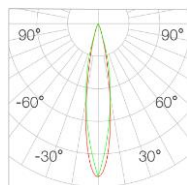

灯具描述

BAR--嵌入式小射灯

外观精致，尺寸小巧，整个系列开孔尺寸均≤35mm，最矮款高度仅20mm，适合用在柜内或者展架等安装空间有限的场景。

配件应用

配光曲线

	光束角	20°	H(m)	E(lx)	D(cm)
功率	3W		1	443	35
中心光强	684cd		2	111	70
光通量	114lm		3	49	104
眩光指数	UGR<13		4	27	139